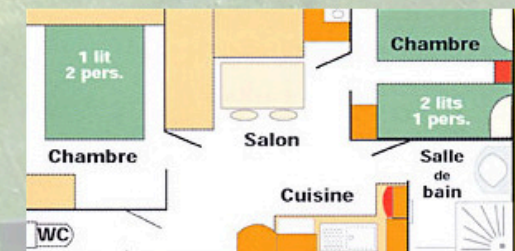

- Chambre avec une grand lit deux personnes
- Chambre avec 3 lits 1 personne
- Salon avec canapé et télé
 - canapé convertible au lit 2 personnes
- Kitchenette équipée avec frigo, 2 plaques électrique, micro onde, cafetière
- Salle d'eau avec douche et lavabo
- WC séparé
- Terrasse couverte avec salon de jardin et barbecue

Mobilehome

6 personnes - 3 chambres

Dimension: 7.80m * 4.00m = 31m²

Equipements:

- Chambre avec une grand lit deux personnes
- 2 chambres avec 2 lits 1 personne
- Salon avec canapé et télé
- Kitchenette équipée avec grande frigo, 4 plaques gaz, micro onde, cafetière
- Salle d'eau avec douche et lavabo
- WC séparé
- Terrasse avec salon de jardin, parasol et barbecue

Mobilehome

6 personnes - 2 chambres

Watipi/Trigano (avec télé)

Dimension: 7.20m * 3.75m = 27m²

Trigano (sans télé)

Dimension: 8.40m * 3.00m = 25m²

Equipements:

- Chambre avec une grand lit deux personnes
- 1 chambres avec 2 lits 1 personne
- Salon avec canapé
 - canapé convertible au lit 2 personnes
- Kitchenette équipée avec grande frigo, 4 plaques gaz, micro onde, cafetière
- Salle d'eau avec douche et lavabo
- WC séparé