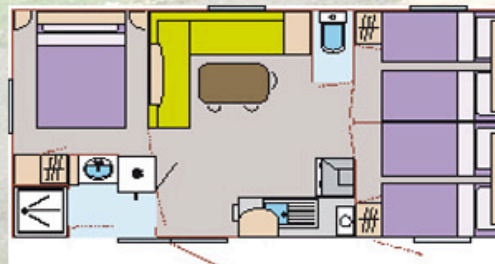

- Chambre avec une grand lit deux personnes
- Chambre avec 3 lits 1 personne
- Salon avec canapé et télé
 - canapé convertible au lit 2 personnes
- Kitchenette équipée avec frigo, 2 plaques électrique, micro onde, cafetière
- Salle d'eau avec douche et lavabo
- WC séparé
- Terrasse couverte avec salon de jardin et barbecue

Mobilehome

6 personnes - 3 chambres

Dimension: 7.80m * 4.00m = 31m²

Equipements:

- Chambre avec une grand lit deux personnes
- 2 chambres avec 2 lits 1 personne
- Salon avec canapé et télé
- Kitchenette équipée avec grande frigo, 4 plaques gaz, micro onde, cafetière
- Salle d'eau avec douche et lavabo
- WC séparé
- Terrasse avec salon de jardin, parasol et barbecue

Mobilehome

6 personnes - 2 chambres

Watipi/Trigano (avec télé)

Dimension: 7.20m * 3.75m = 27m²

Trigano (sans télé)

Dimension: 8.40m * 3.00m = 25m²

Equipements:

- Chambre avec une grand lit deux personnes
- 1 chambres avec 2 lits 1 personne
- Salon avec canapé
 - canapé convertible au lit 2 personnes
- Kitchenette équipée avec grande frigo, 4 plaques gaz, micro onde, cafetière
- Salle d'eau avec douche et lavabo
- WC séparé